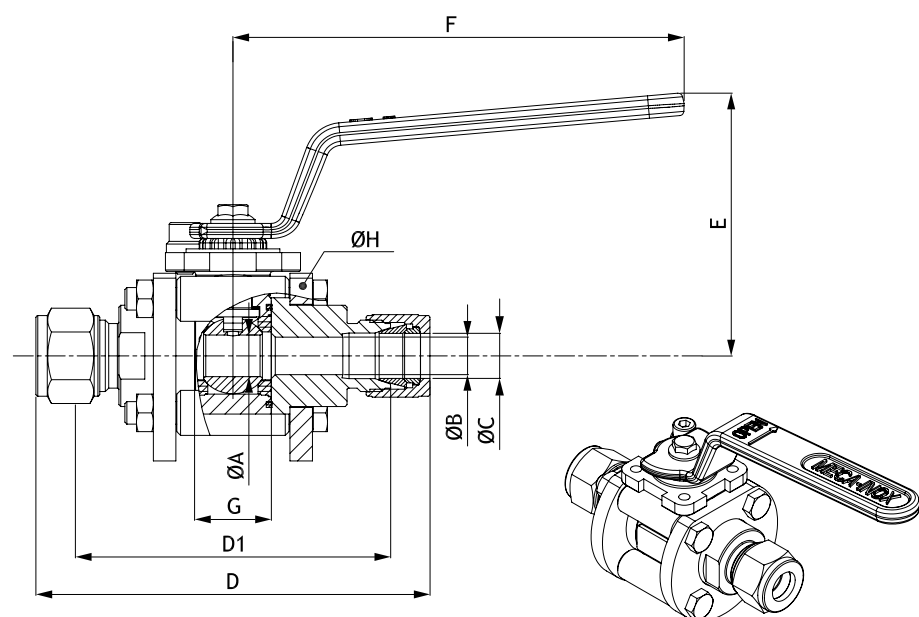

PS4 DB

**RACCORDEMENTS
TYPE OF CONNECTIONS**

Double bagues

DN 06 à 18
Passage intégral
Installation rapide et facile
(simple serrage sans soudure)

Compression fittings

Size 06 to 18
Full bore
Fast and easy valve installation
(nut screwing without welding)

DN Size	PN	Ø A	Ø B	Ø C	D	D1	E	F	G	Ø H	ISO 5211
06	100	11.1	4.8	OD 6	98	83.2	70	120	20.4	56	F03
08	100	11.1	6.4	OD 8	98	83	70	120	20.4	56	F03
10	100	11.1	7.9	OD 10	99.6	84.4	70	120	20.4	56	F03
12	100	11.1	9.8	OD 12	104.7	84.5	70	120	20.4	56	F03
1/2" (OD)	100	14	9.8	OD 1/2"	108.82	88.5	73	120	24.4	63	F03
18	100	14	14	OD 18	113.8	93.6	73	120	24.4	63	F03